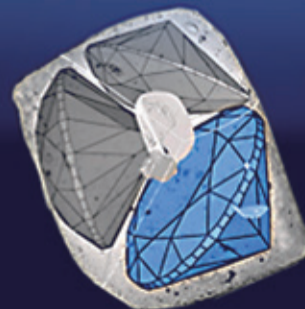

数十億年の奇跡をその手に。アイデアル®

IDEAL® & Sarine Diamond Journey™

数十億年の時間が育んだ唯一の原石、最高の輝きを生み出す内反りカット。

個性的な原石から最高に輝くダイヤモンドまでの神秘の旅をその手に。

最先端テクノロジーが、アイデアルの輝きの秘密を解き明かします。

AP Co., Ltd. www.ap-diamond.net

アイデアル®及びアイデアルカット®は株式会社APの登録商標です